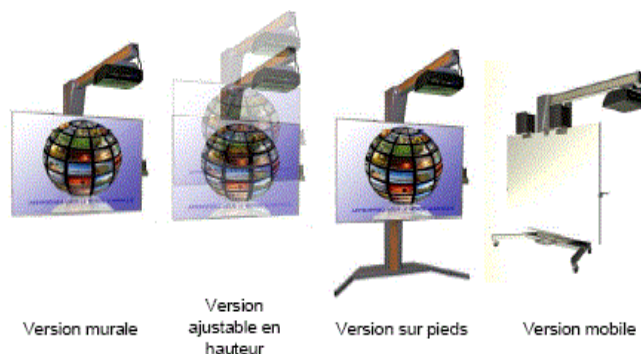

### Solution Optinova® comprenant :

- Un tableau OptiBoard interactif de 2 mètres de diagonale (78 pouces) fixe ou mobile.
- 2 stylets OptiPen et de leur support de chargement.
- Un système de fixation murale
- Un logiciel d'aide à la création de contenus interactifs

OptiBoard peut être utilisé avec tout type de logiciel (suite Office ou OpenOffice, tous logiciels spécifiques d'enseignement...).

### Solution eBeam® comprenant :

- Un capteur eBeam fixe ou mobile
- Un stylet.
- Un logiciel d'annotation
- eBeam peut être utilisé avec tout type de logiciel (suite Office ou OpenOffice, tous logiciels spécifiques d'enseignement...).